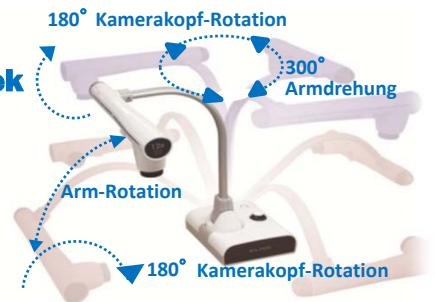

Ausstattungsmerkmale

- HDMI IN und OUT **NEU!**
- Starker 96 x Zoom
(12 x Optischer Zoom, 8 x Digitaler Zoom)
- 3.4 MP CMOS Sensor
- Full-HD 1080p Auflösung
- USB Video Class Compliant (kann direkt als Webcam eingesetzt werden)
- Multidirektionaler Kamerahals
- A3 Aufnahmefläche
- Integriertes Mikrofon
- Ergonomisch geformte Fernbedienung

L-12iD

Der revolutionäre interaktive Visualiser

Starker 96 x Zoom

Full HD 1080p Bilder

30 Bilder/Sek Videos

Hochwertige Bilder & Kamerakopf- und Arm-Drehung bis zu 300°

Der L-12iD kann hochwertige Full-HD Bilder aus jeder Richtung aufnehmen. Der solide Kameraarm bleibt in der gewünschten Position und ist leicht von Links- und Rechtshändern bedienbar.

Hohe Interaktivität

WEBCAM & HDMI IN und HDMI OUT Funktion

NEU

Die neuen Eigenschaften des L-12iD sind seine hohe Interaktivität und Benutzerfreundlichkeit. Der L-12iD unterstützt **UVC (USB Video Class)** zur einfachen Einbindung an Ihr Interactive Whiteboard, und andere Classroom-Technologien. Die neue HDMI In und Out Funktion ermöglicht es Ihnen, den L-12iD Visualiser als HDMI "Durchlauf-Switcher" zu nutzen, um einen HD Computer, einen Tablet PC Bildschirm und HD Bilder vom L-12iD Visualiser aus per Knopfdruck anzuzeigen.